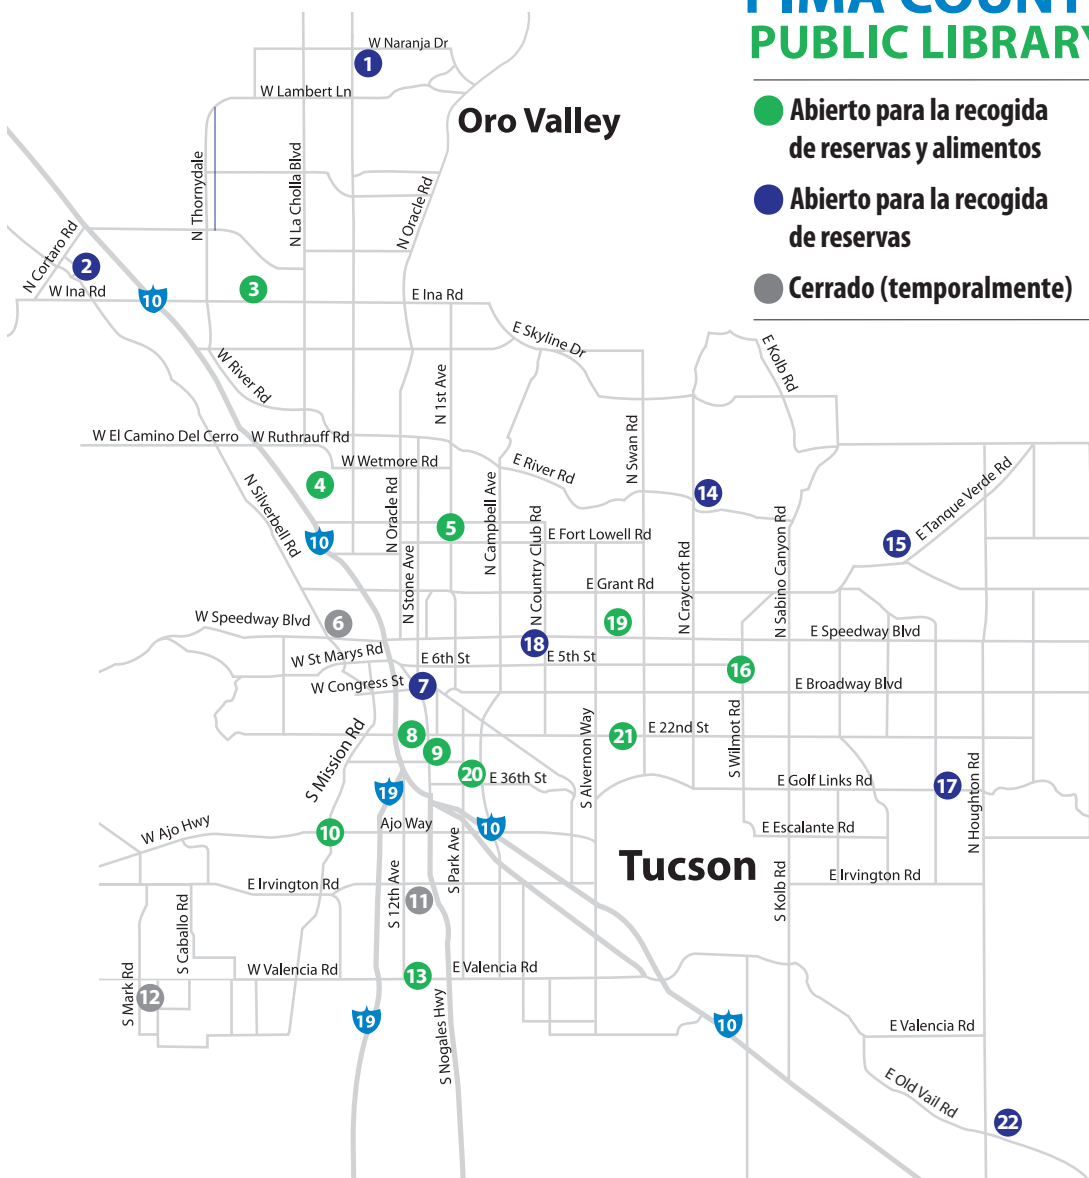

10 MISSION LIBRARY

3770 S Mission Rd, 85713
(520) 594-5325
lu.-vi., 10 am a 5 pm

11 EL PUEBLO LIBRARY

101 W Irvington Rd, 85714
(520) 594-5250
(TEMPORALMENTE CERRADA)

12 SOUTHWEST LIBRARY

685w 5 S Mark Rd, 85757
(520) 594-5270
(TEMPORALMENTE CERRADA)

13 VALENCIA LIBRARY

202 W Valencia Rd, 85706
(520) 594-5390
lu.-vi., 10 am a 5 pm

14 DUSENBERRY-RIVER LIBRARY

5605 E River Rd #105, 85750
(520) 594-5345
lu.-vi., 10 am a 5 pm

15 KIRK-BEAR CANYON LIBRARY

8959 E Tanque Verde Rd, 85749
(520) 594-5275
lu.-vi., 10 am a 5 pm