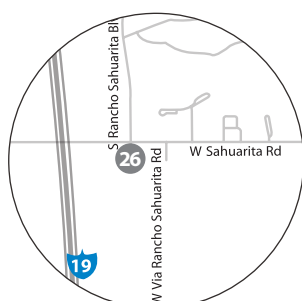

26 SAHUARITA LIBRARY

725 W Via Rancho Sahuarita Rd, 85629
(520) 594-5490
(TEMPORALMENTE CERRADA)