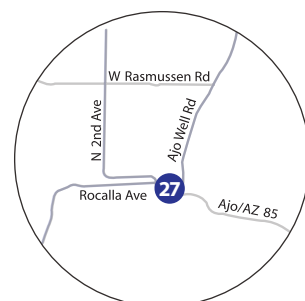

27 SALAZAR-AJO LIBRARY

15 W Plaza St, #179, 85321
(520) 387-6075
lu.-vi., 10 am a 5 pm. **CERRADO**
DESDE EL MEDIODÍA HASTA LA 1 PM