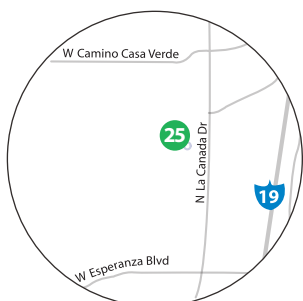

10931 E Mary Ann Cleveland Way, 85747, (520) 594-5690
lu.-vi., 10 am to 5 pm

23 CAVIGLIA-ARIVACA LIBRARY

17050 W Arivaca Rd, 85601
(520) 594-5235
lu.-vi., 10 am a 5 pm

24 DEWHIRST-CATALINA LIBRARY

15631 N Oracle Rd #199, 85739
(520) 594-5240
lu.-vi., 10 am a 5 pm