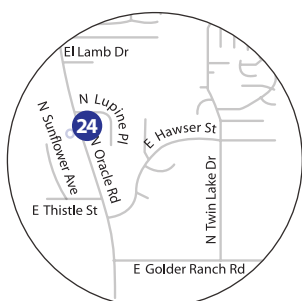

24 DEWHIRST-CATALINA LIBRARY

15631 N Oracle Rd #199, 85739
(520) 594-5240
lu.-vi., 10 am a 5 pm