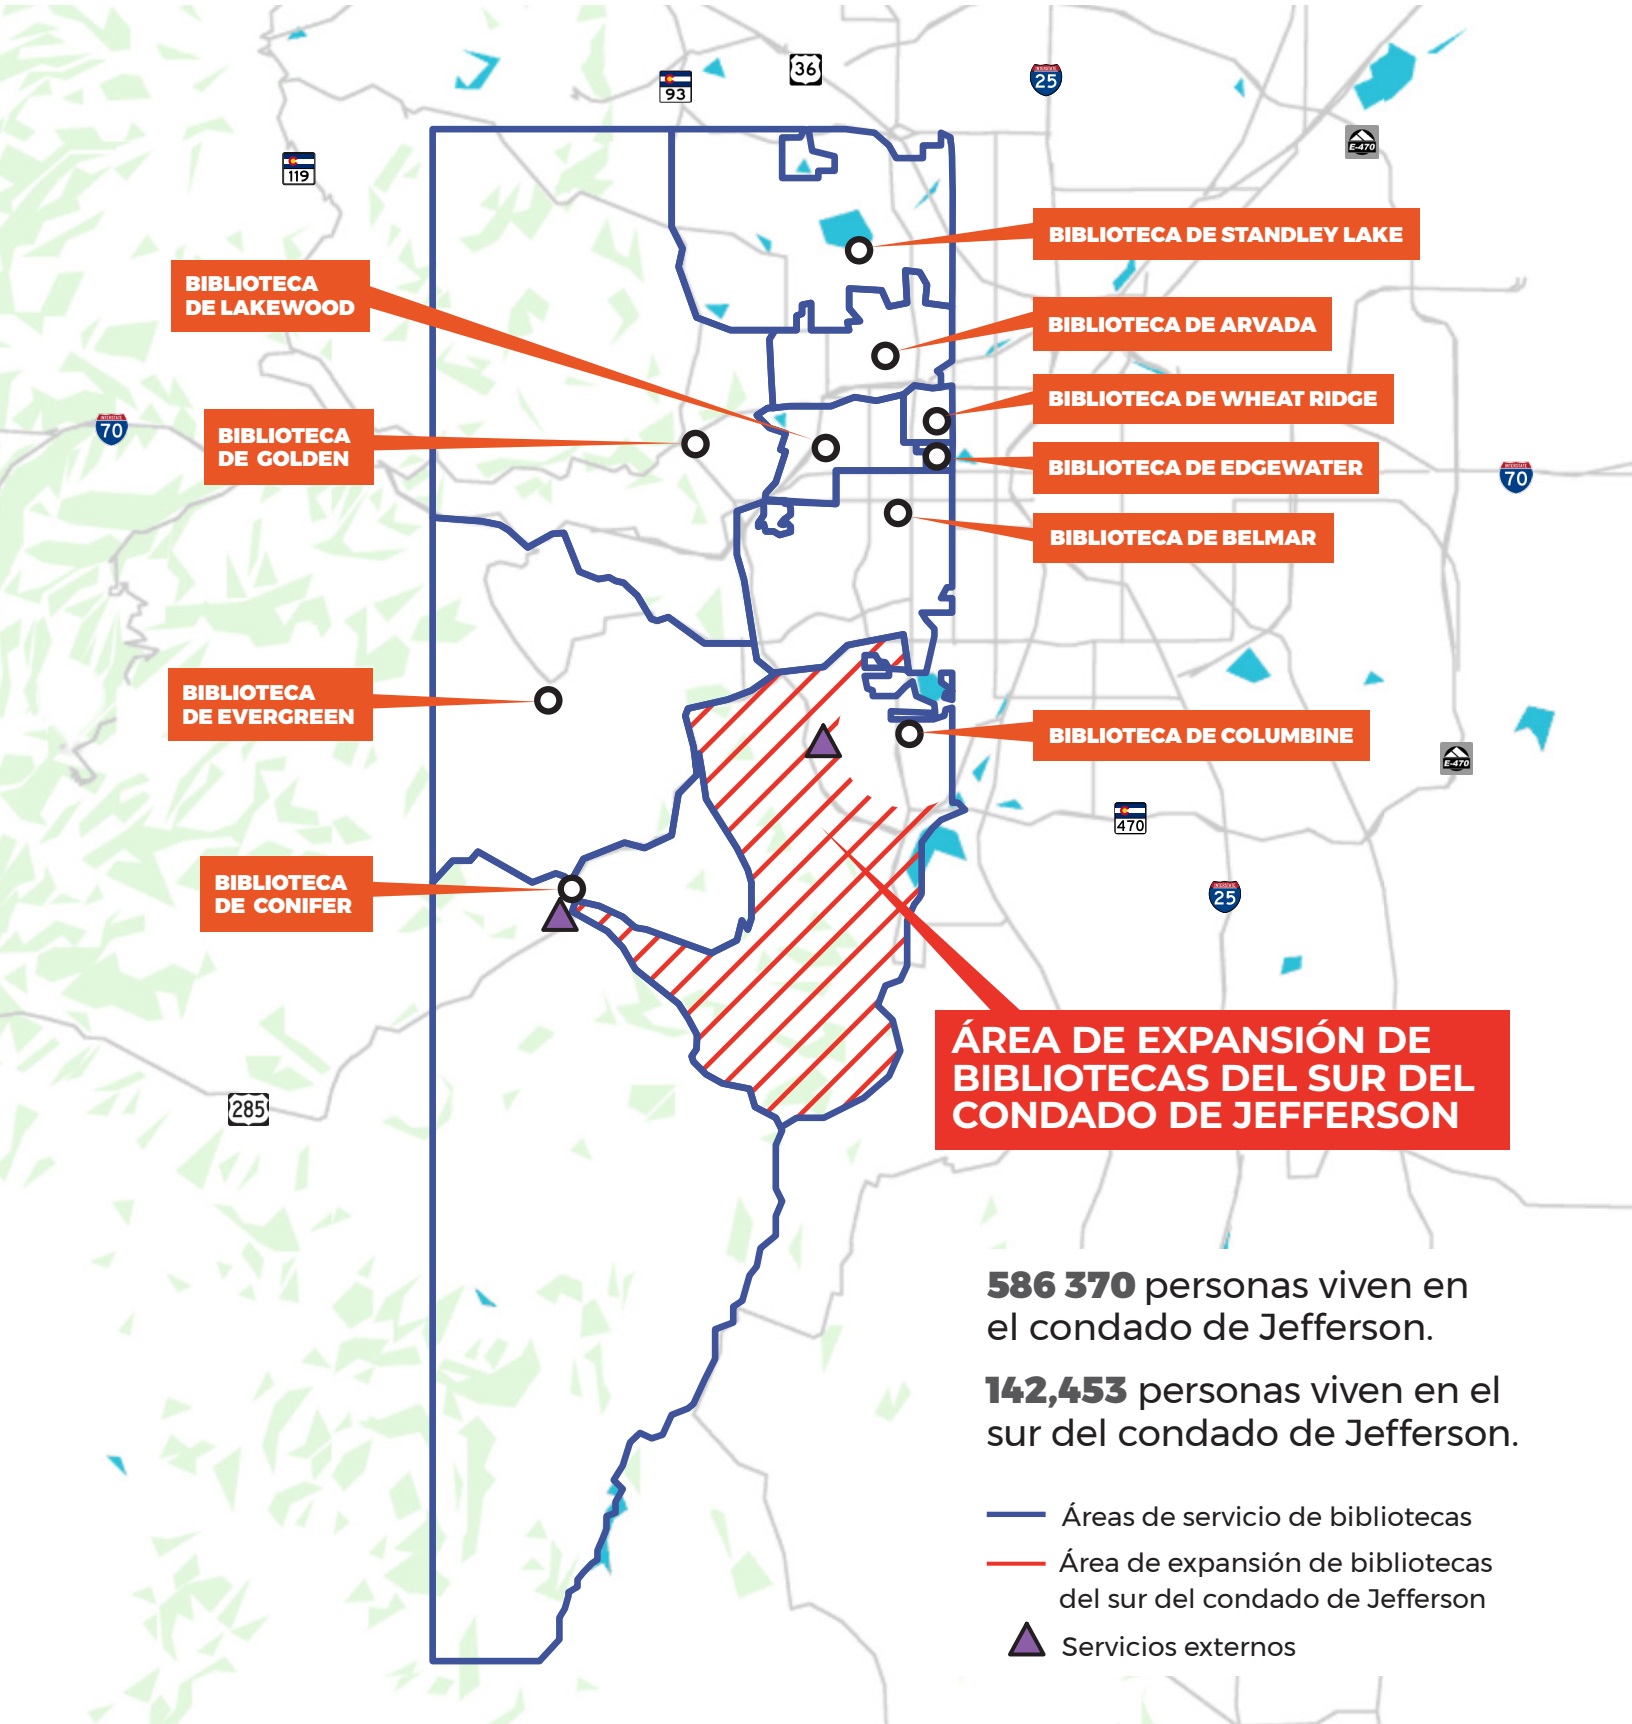

UNA NUEVA BIBLIOTECA LLEGA AL SUR DEL CONDADO DE JEFFERSON

El crecimiento de la población ha superado al espacio de las bibliotecas en todo el condado. La Biblioteca Pública del Condado de Jefferson (JCPL) ha identificado la necesidad de construir una nueva biblioteca de destino en la región sur del condado para ampliar los servicios de biblioteca. Esta expansión proporcionará acceso adicional a información y oportunidades para todas las generaciones, y será adaptable para el crecimiento y el desarrollo económico futuros más allá de las expectativas iniciales.

DE 9 A 12 MESES

Diseño final

DE 3 A 6 MESES

Proceso de autorización

DE 12 A 18 MESES

Construcción de la biblioteca

UBICACIONES DE BIBLIOTECAS DEL CONDADO

**ÁREA DE EXPANSIÓN DE
BIBLIOTECAS DEL SUR DEL
CONDADO DE JEFFERSON**

586 370 personas viven en el condado de Jefferson.

142,453 personas viven en el sur del condado de Jefferson.

- Áreas de servicio de bibliotecas
- Área de expansión de bibliotecas del sur del condado de Jefferson
- ▲ Servicios externos